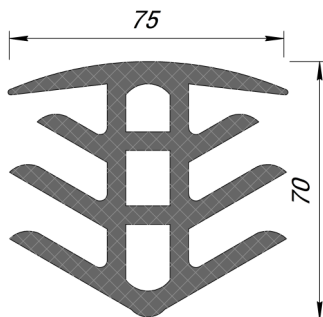

MATERIAL
TPE (PVC-P)

LENGTH
3 meters

STANDARD COLOR

Profile	A (mm)	Bw (mm)	Bp (mm)	H (mm)	Mx (mm)	My (mm)
AV 18/10	10	25	25	35	4	10 (+5/-5)
AV 18/20	20	40	40	30	4	20 (+10/-10)
AV 18/30	30	55	55	50	4	20 (+10/-10)
AV 18/50	50	75	75	70	5	30 (+15/-15)
AV 18/70	70	95	95	90	5	40 (+20/-20)

On request

- On request, the profile can be:
- Painted in any RAL color (see website www.ral.de).

AV 18/10

AV 18/20

AV 18/30

AV 18/50

AV 18/70

AV-E 18/20