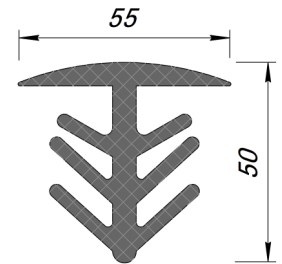

MATERIAL
TPE (PVC-P)

LENGTH
3 meters

STANDARD COLOR

Profile	A (mm)	Bw (mm)	Bp (mm)	H (mm)	Mx (mm)	My (mm)
AV 18/10	10	25	25	35	4	10 (+5/-5)
AV 18/20	20	40	40	30	4	20 (+10/-10)
AV 18/30	30	55	55	50	4	20 (+10/-10)
AV 18/50	50	75	75	70	5	30 (+15/-15)
AV 18/70	70	95	95	90	5	40 (+20/-20)

On request

- On request, the profile can be:
- Painted in any RAL color (see website www.ral.de).

AV 18/10

AV 18/20

AV 18/30

AV 18/50

AV 18/70

AV-E 18/20