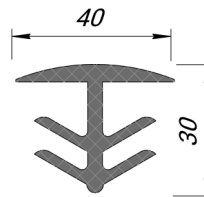

DEWMARK
WALL

AV 18

Top
mounted

Movements in
6 directions

Protection
rating IP 65

Indoor/
outdoor

WALL COVERING   TERAZZO   STONE   BRICK   CONCRETE

Technical Features

MATERIAL
TPE (PVC-P)

LENGTH
3 meters

STANDARD COLOR

Profile	A (mm)	Bw (mm)	Bp (mm)	H (mm)	Mx (mm)	My (mm)
AV 18/10	10	25	25	35	4	10 (+5/-5)
AV 18/20	20	40	40	30	4	20 (+10/-10)
AV 18/30	30	55	55	50	4	20 (+10/-10)
AV 18/50	50	75	75	70	5	30 (+15/-15)
AV 18/70	70	95	95	90	5	40 (+20/-20)

On request

1. On request, the profile can be:
2. Painted in any RAL color (see website www.ral.de).

AV 18/20