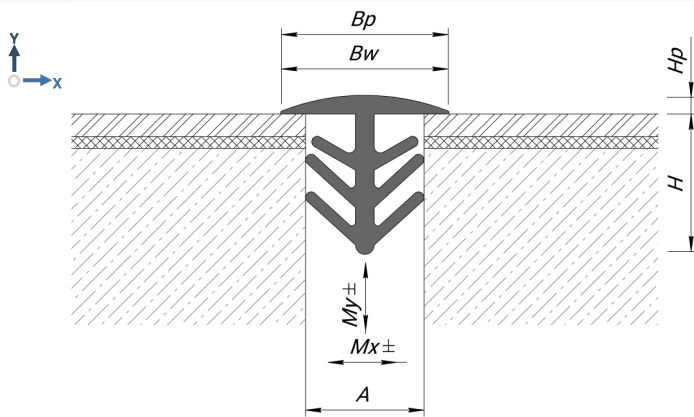

DEWMARK
WALL

AV 18

Top
mounted

Movements in
6 directions

Protection
rating IP 65

Indoor/
outdoor

WALL COVERING TERAZZO STONE BRICK CONCRETE

Technical Features

MATERIAL
TPE (PVC-P)

LENGTH
3 meters

STANDARD COLOR

Profile	A (mm)	Bw (mm)	Bp (mm)	H (mm)	Mx (mm)	My (mm)
AV 18/10	10	25	25	35	4	10 (+5/-5)
AV 18/20	20	40	40	30	4	20 (+10/-10)
AV 18/30	30	55	55	50	4	20 (+10/-10)
AV 18/50	50	75	75	70	5	30 (+15/-15)
AV 18/70	70	95	95	90	5	40 (+20/-20)