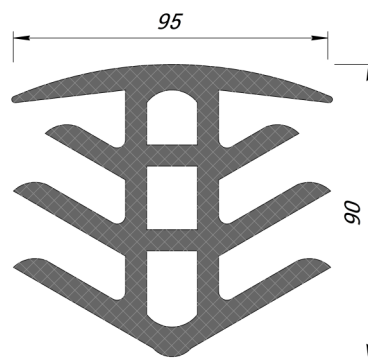

MATERIAL
TPE (PVC-P)

LENGTH
3 meters

STANDARD COLOR

Profile	A (mm)	Bw (mm)	Bp (mm)	H (mm)	Mx (mm)	My (mm)
AV 18/10	10	25	25	35	4	10 (+5/-5)
AV 18/20	20	40	40	30	4	20 (+10/-10)
AV 18/30	30	55	55	50	4	20 (+10/-10)
AV 18/50	50	75	75	70	5	30 (+15/-15)
AV 18/70	70	95	95	90	5	40 (+20/-20)

On request

- On request, the profile can be:
- Painted in any RAL color (see website www.ral.de).

AV 18/10

AV 18/20

AV 18/30

AV 18/50

AV 18/70

AV-E 18/20