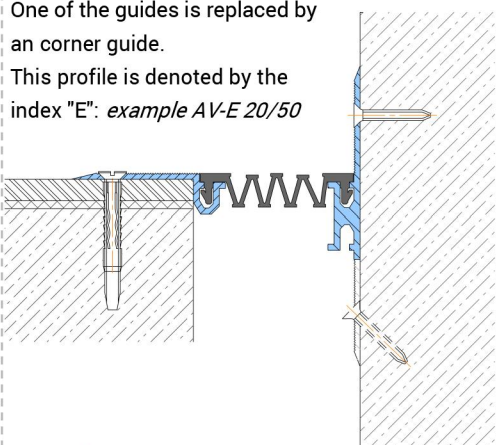

MATERIAL

Profile: aluminium EN AW 6060T6,
Insert: PVC-P

LENGTH

3 meters

STANDARD COLOR OF INSERT (RAL)

9005

7035

1015

Profile	A (mm)	Bw (mm)	Bp (mm)	H (mm)	Hp (mm)	C (mm)	Mx (mm)	My (mm)
AV 20/30	30	114	114	10	2	25	20 (+10/-10)	20 (+10/-10)
AV 20/50	50	134	134	10	2	25	40 (+20/-20)	40 (+20/-20)
AV 20/80	80	164	164	10	2	25	60 (+30/-30)	40 (+20/-20)
AV 20/100	100	184	184	10	2	25	70 (+35/-35)	40 (+20/-20)
AV 20/150	150	234	234	10	2	25	100 (+50/-50)	60 (+30/-30)
AV 20/200	200	284	284	10	2	25	200 (+100/-100)	100 (+50/-50)
AV 20/300	300	384	384	10	2	25	300 (+150/-150)	200 (+100/-100)

Corner version

All profiles have an corner version (wall to wall, wall to floor, wall to ceiling under an angle of 90 degrees).

One of the guides is replaced by an corner guide.

This profile is denoted by the index "E": *example AV-E 20/50*